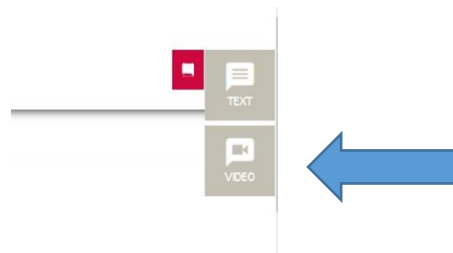

# Anleitung

1. Gehen Sie auf die Seite: <https://www.ehefamilieleben.de/lokale-beratungsstellen/emsdetten/>

Klicken Sie auf Onlinekontakt zum Beratungsteam

2. Klicken Sie auf den roten Video-Button

3. Klicken Sie auf den Video-Chat

4. Geben Sie zum angegebenen Datum folgende Daten ein:

5. Warten Sie auf den Verbindungsaufbau