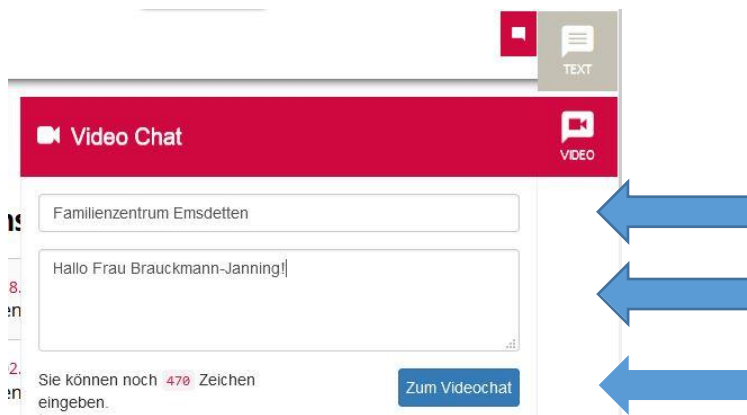

# Anleitung

1. Gehen Sie auf die Seite: <https://www.ehefamilieleben.de/lokale-beratungsstellen/emsdetten/>

Klicken Sie auf Onlinekontakt zum Beratungsteam

2. Klicken Sie auf den roten Video-Button

3. Klicken Sie auf den Video-Chat

4. Geben Sie zum angegebenen Datum folgende Daten ein:

5. Warten Sie auf den Verbindungsaufbau